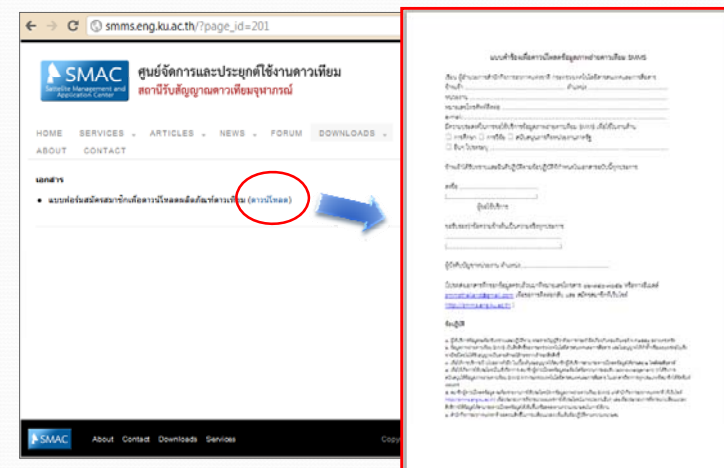

ดาวน์โหลด แบบฟอร์มสมัครสมาชิก