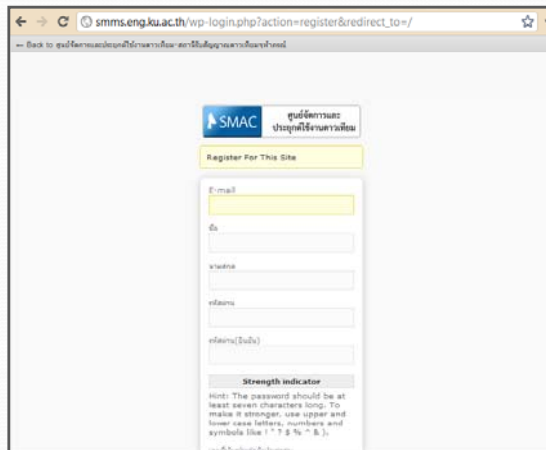

การใช้งานข้อมูล SMMS เบื้องต้น

นิพนธ์ พิมพ์พีช

สัมมนาโครงการประยุกต์ใช้ประโยชน์จากดาวเทียมขนาดเล็ก (SMMS)
26 สิงหาคม 2554

สถานีรับสัญญาณดาวเทียมจุฬารมย์
อาคารบุญสม สุวชิรัตน์ ชั้น 9 คณะวิศวกรรมศาสตร์ มหาวิทยาลัยเกษตรศาสตร์

การลงทะเบียนใช้งาน

ป้อนข้อมูลส่วนตัวของผู้ใช้

ดาวน์โหลด แบบฟอร์มสมัครสมาชิก

ค้นหาและดาวน์โหลดผลิตภัณฑ์ดาวเทียม

การค้นหาผลิตภัณฑ์ดาวเทียม

การเลือกพื้นที่

ผลการค้นหา

ผลการค้นหา