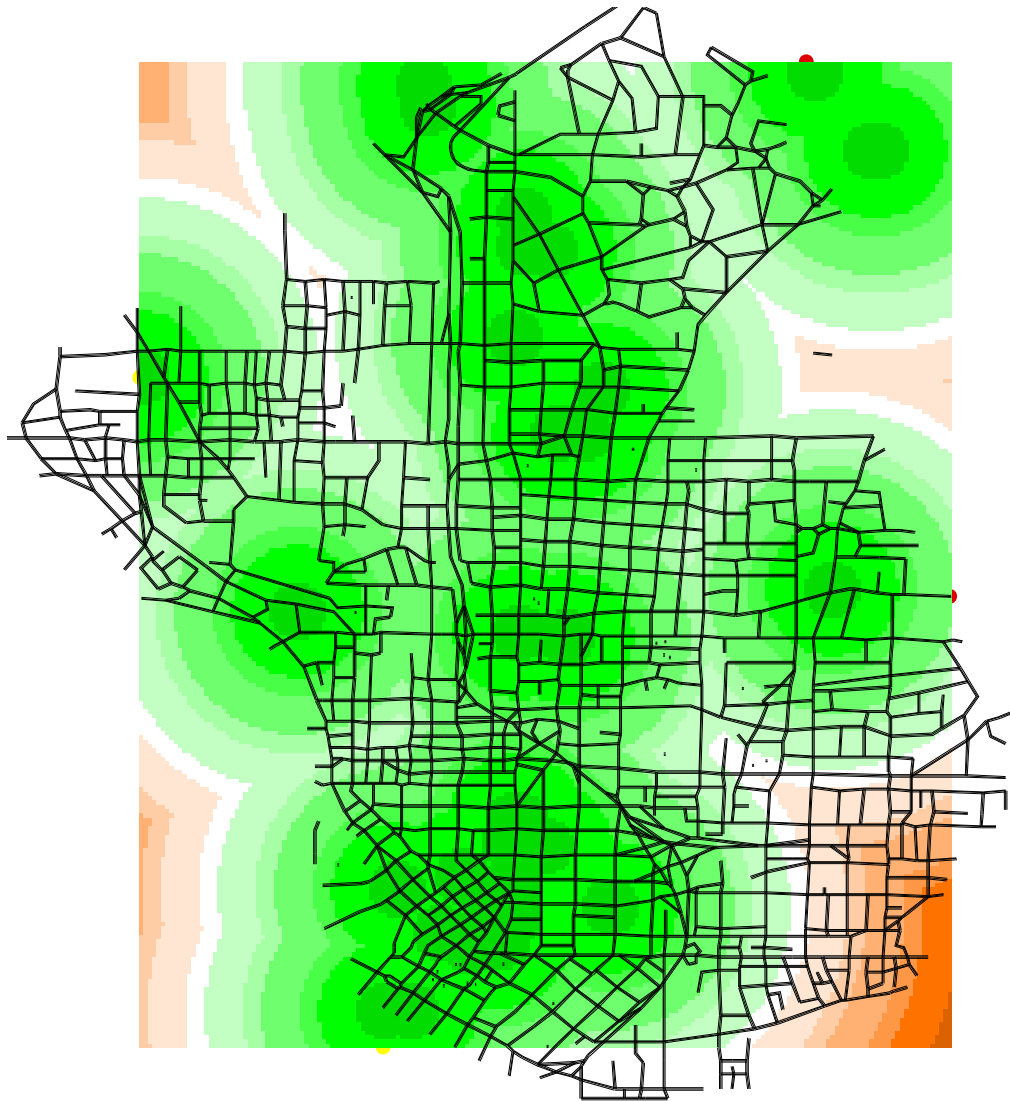

# Population

จัดทำโดย

นาย นราธิป รักษาใจ □

47120522

Tambon.shp

Nomale

Nofemale

pop\_dens

# Newbank

-  Streets.shp
-  Newbank1.shp
-  Pop.shp
- Distance to Bank.shp**
  -  0 - 0.001
  -  0.001 - 0.003
  -  0.003 - 0.004
  -  0.004 - 0.006
  -  0.006 - 0.007
  -  0.007 - 0.009
  -  0.009 - 0.01
  -  0.01 - 0.012
  -  0.012 - 0.013
  -  0.013 - 0.015
  -  0.015 - 0.016
  -  0.016 - 0.018
  -  0.018 - 0.019
  -  No Data
-  Bank.shp