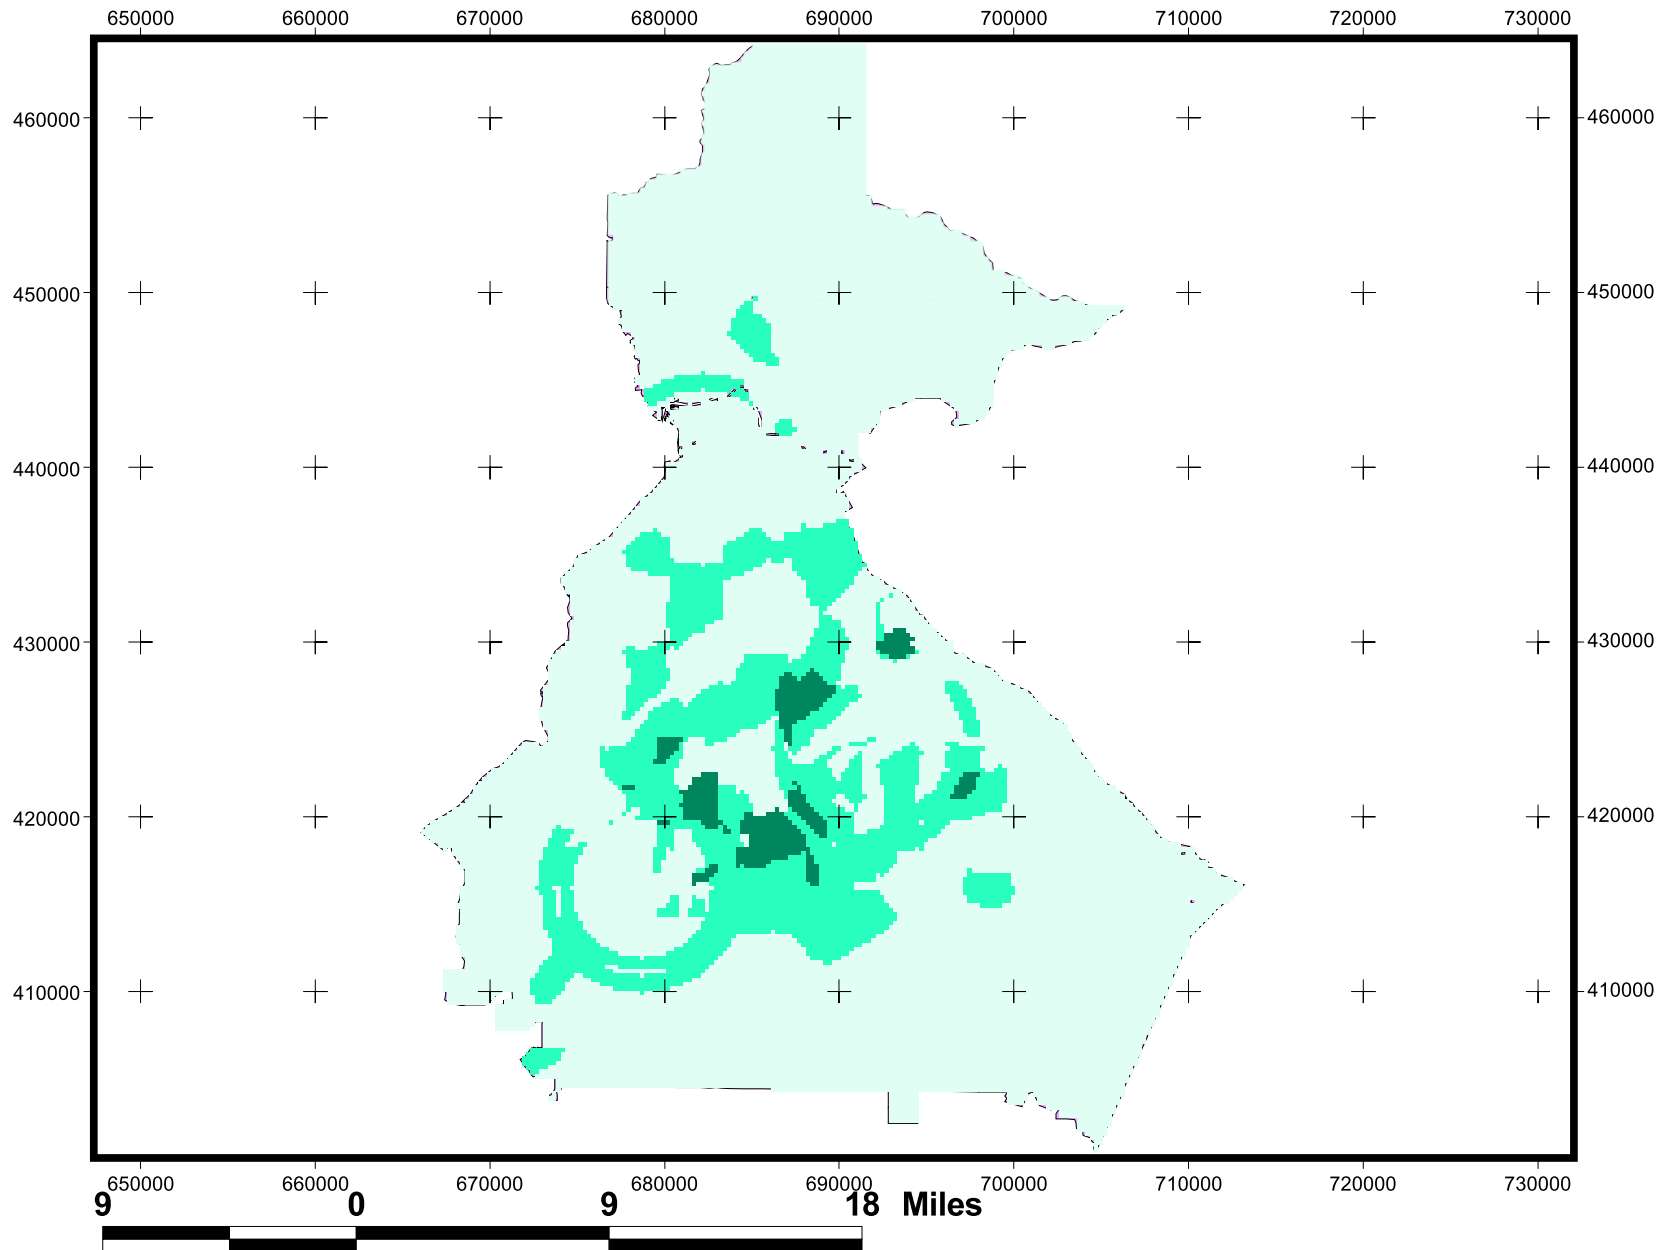

# Map population suitability

น.ส.แพรว เทศทับ ID 50450063

Date: 14/7/07

Reclass of Density from Pop.shp

1

4

5

7

No Data

Lifestyle.shp

## Map Calculation 1